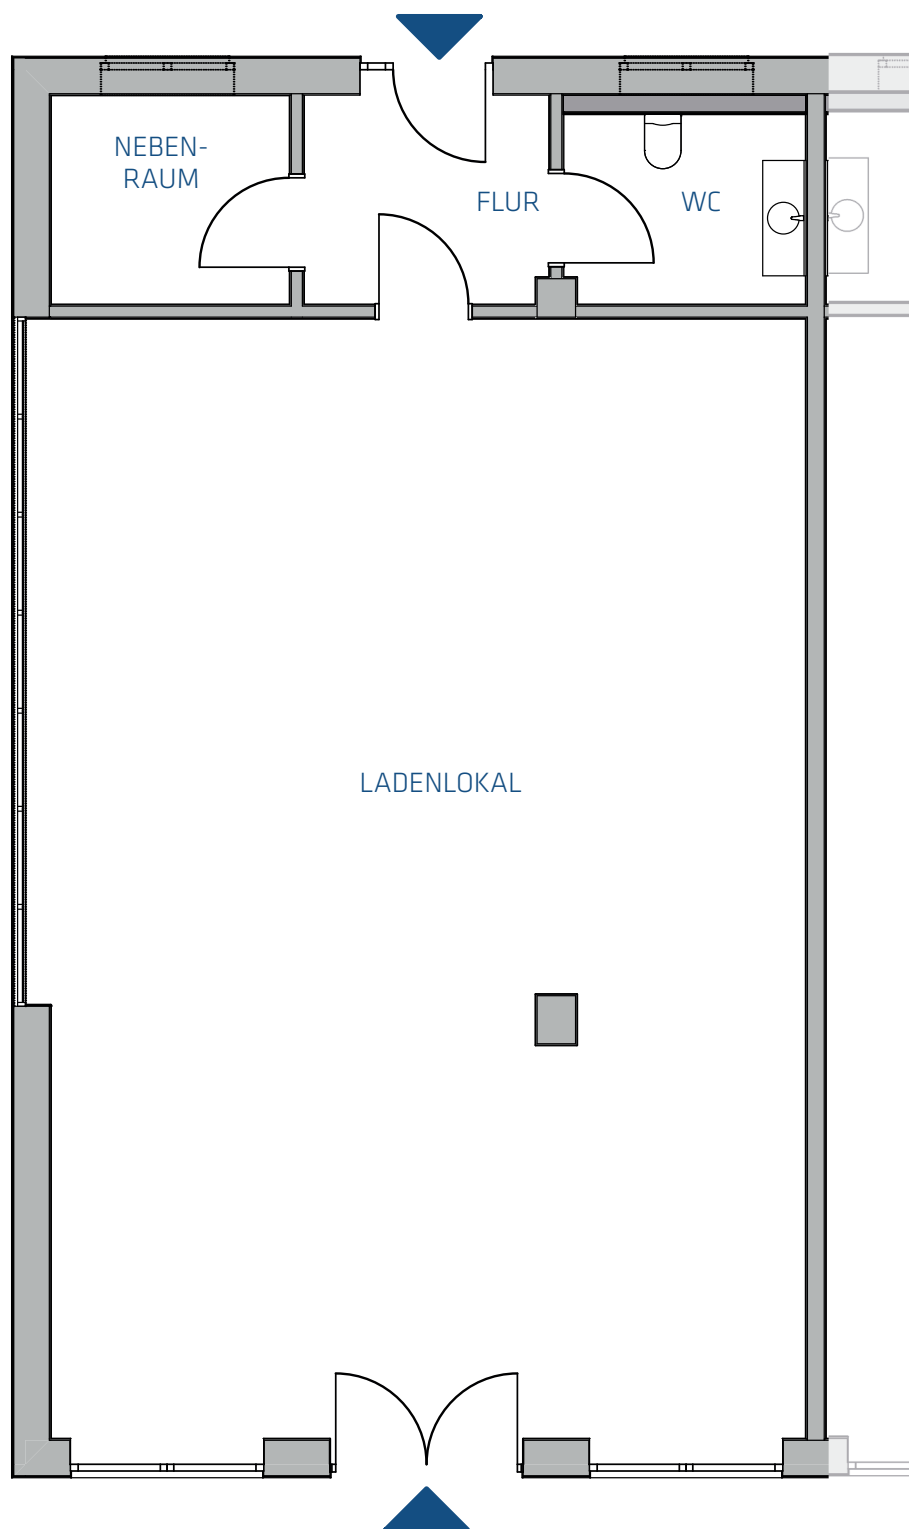

Exklusive Ladenflächen im Zentrum von Siegen

Ladenlokal 1

Erdgeschoss	m ²
Ladenlokal	92,97
Nebenraum	5,42
WC	4,96
Flur	5,53
GESAMT	108,88

Lage im Objekt