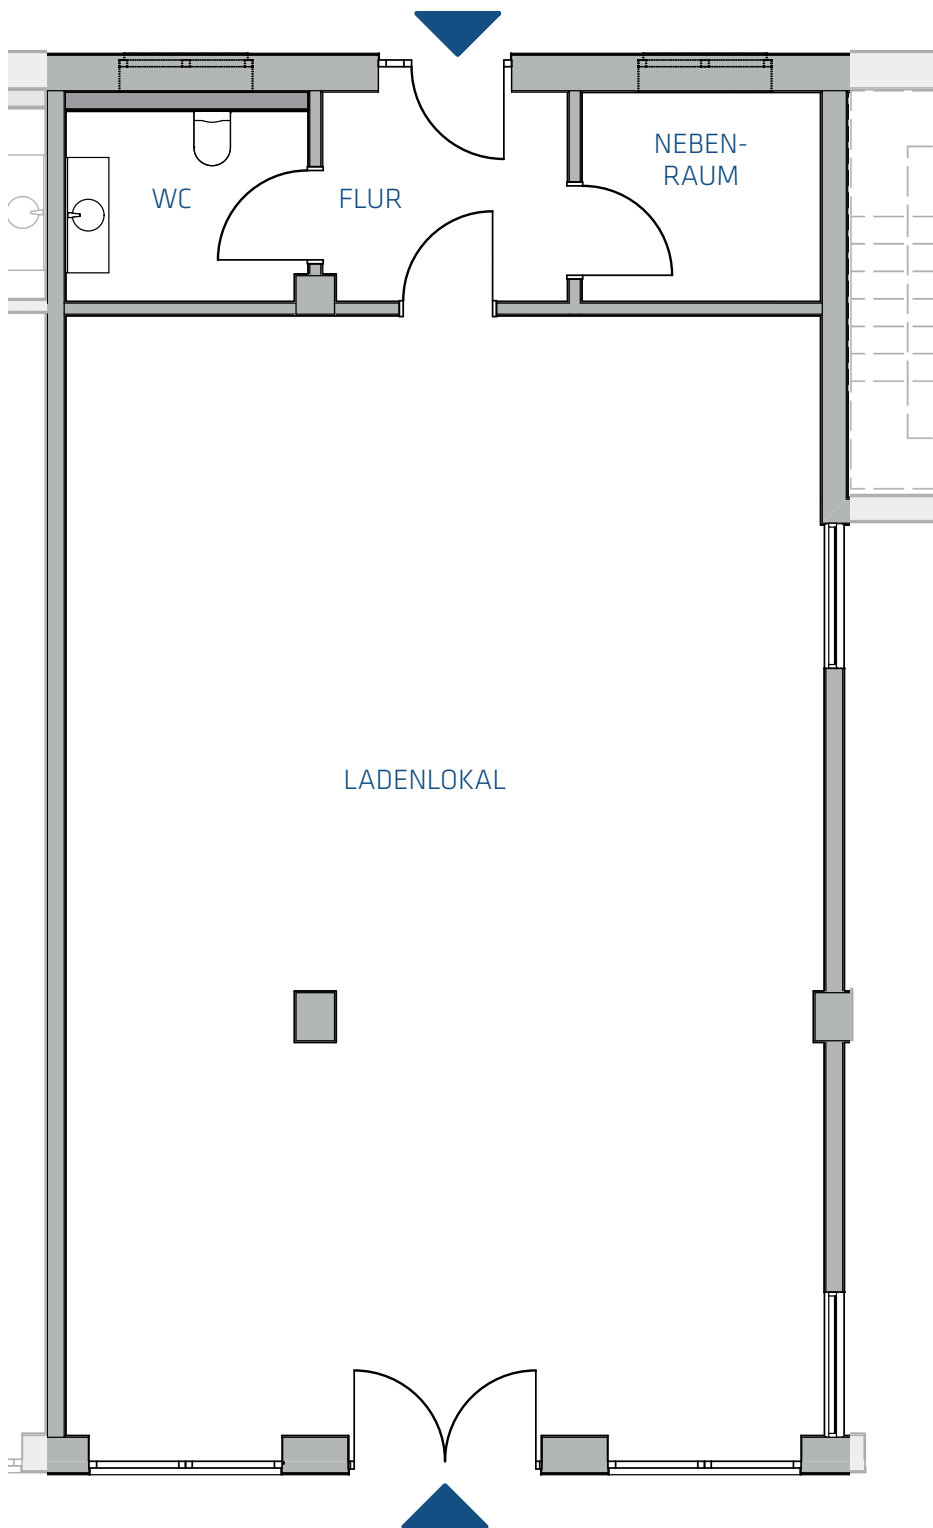

Exklusive Ladenflächen im Zentrum von Siegen

Ladenlokal 2

Erdgeschoss	m ²
Ladenlokal	92,35
Nebenraum	5,42
WC	4,96
Flur	5,53
GESAMT	108,26

Lage im Objekt