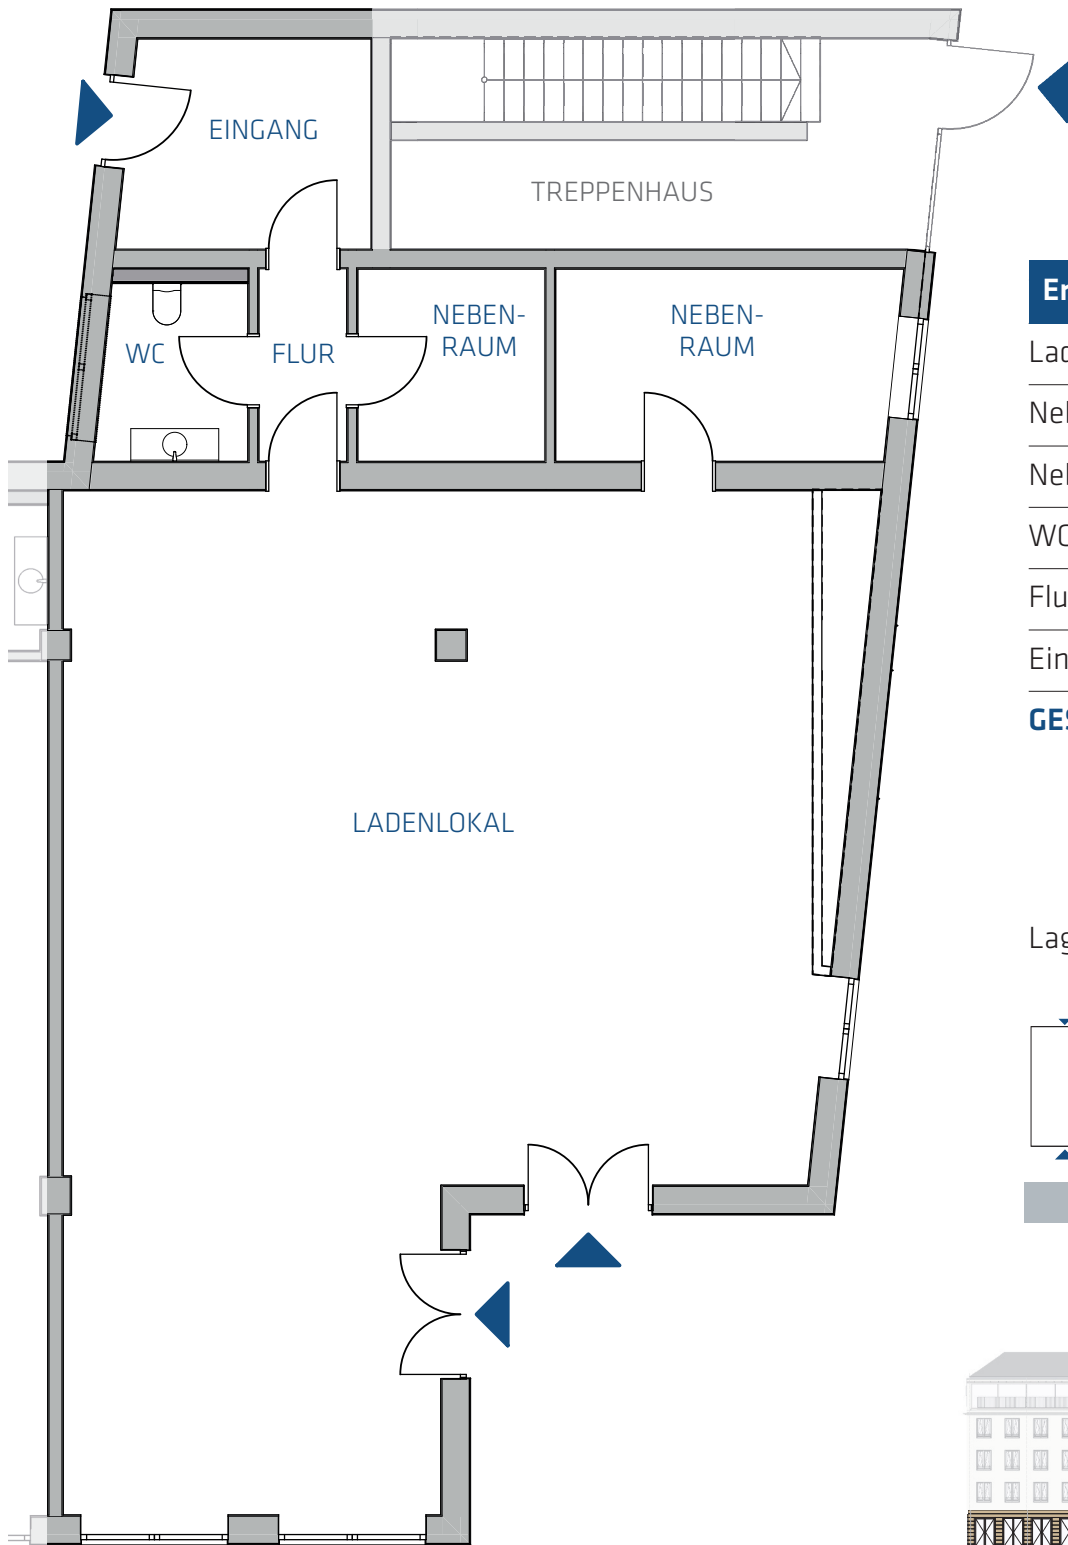

Exklusive Ladenflächen im Zentrum von Siegen

Ladenlokal 4

Erdgeschoss		m ²
Ladenlokal	121,07	
Nebenraum	12,15	
Nebenraum	6,72	
WC	4,83	
Flur	3,17	
Eingang	9,59	
GESAMT	157,53	

Lage im Objekt